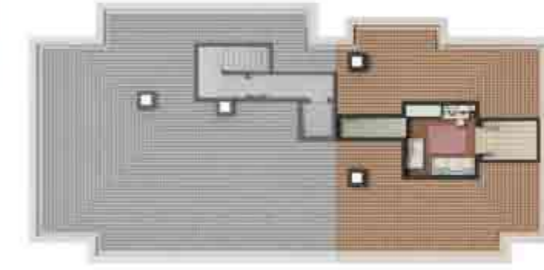

B Blok **3+1** 167.20 m²

* Dupleks Daire

Salon	28.00 m²
Mutfak	10.80 m²
Antre	15.65 m²
Oda	10.85 m²
Oda	18.26 m²
Ebeveyn Oda	15.66 m²
Ebeveyn Banyo	3.90 m²
Banyo	4.90 m²
Hol	2.78 m²
Balkon	3.70 m²
Teras	7.09 m²

3+1

* Detaylı kat planları için lütfen satış ofisimize başvurunuz...