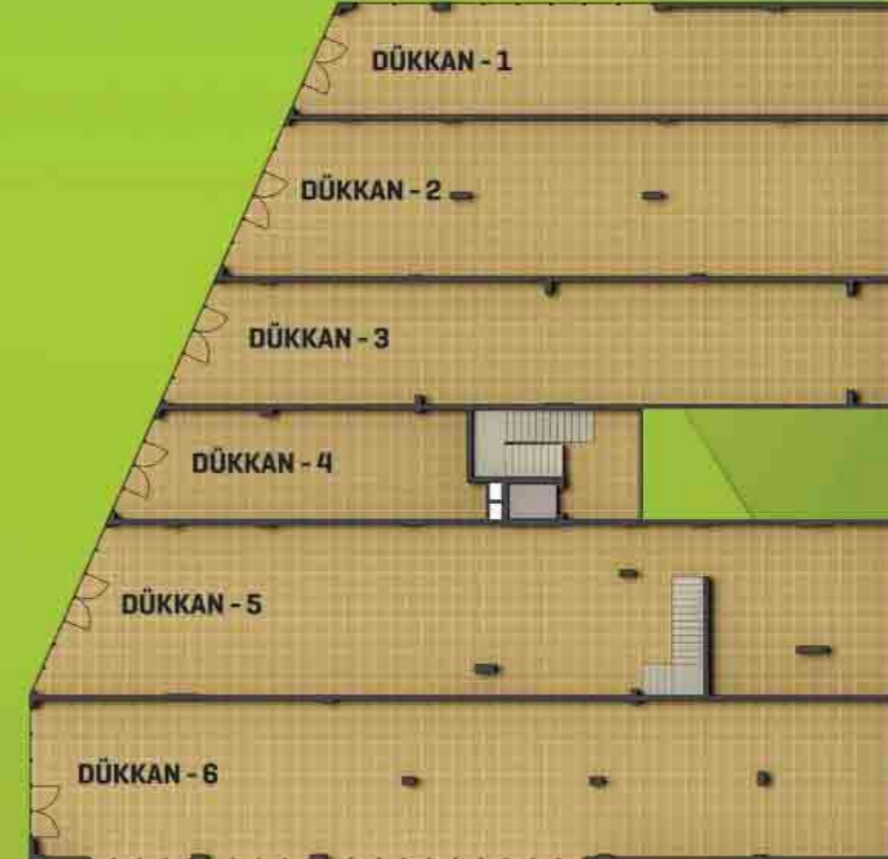

* Tüm ölçümler çalgımlık tavan ve bilye araçtır.

Tarih Mimarıca tarafından deęerlendirilmiştir.

TECH MIMARÖBA

www.techmimaroba.com

Dükkanlar

93.50 m² net

150.00 m² net

130.00 m² net